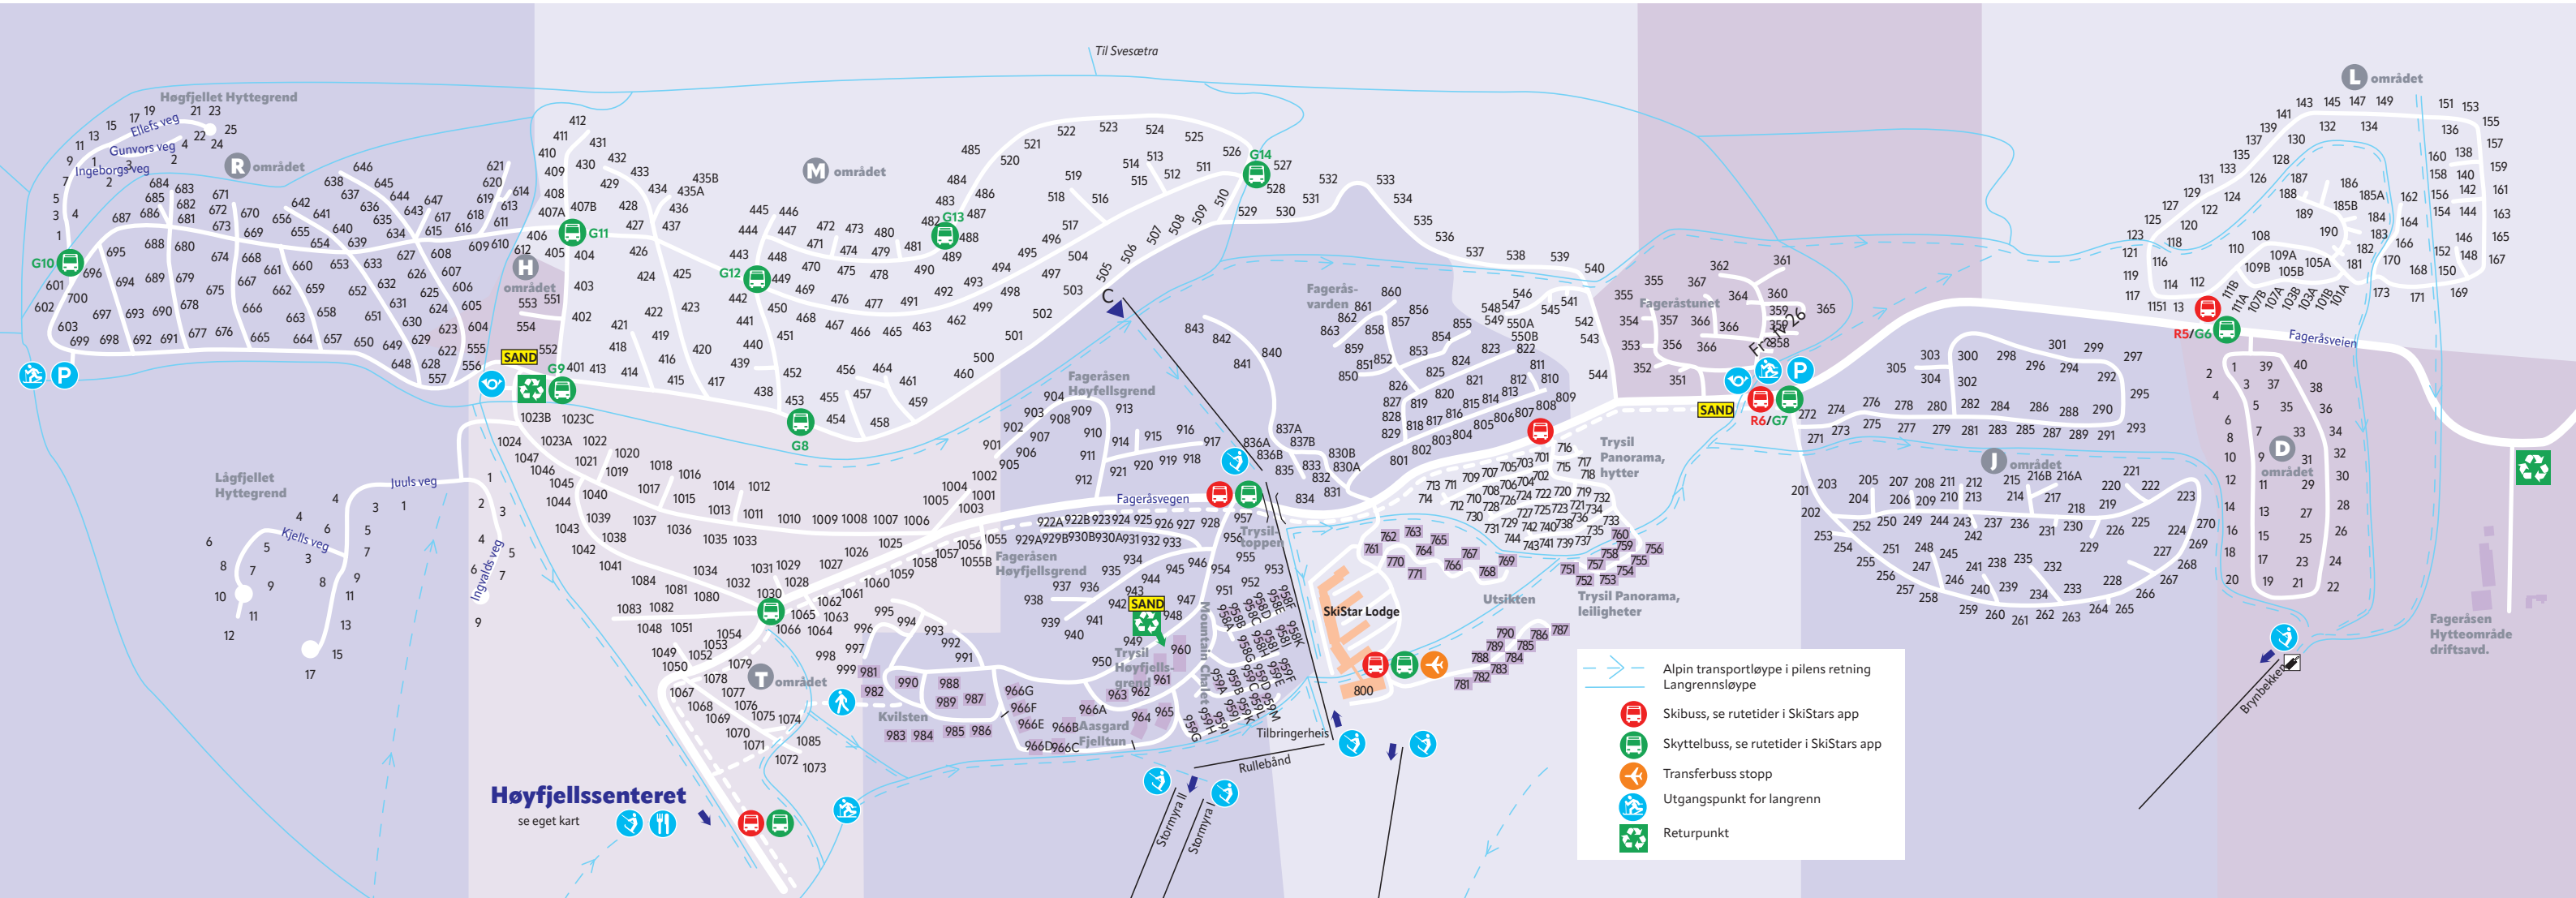

FAGERÅSEN HYTTEOMRÅDE

HØYFJELLSSENTERET

① Skiskolebooking

② Restauranthuset

- Kafé Kassereolle
- Spiseriet Trysil
- Restaurant Pilegrim

③ SkiStarshop med skiutleie
og skiservice

④ Fageråsen Handel

⑤ SportLodgen

⑥ Nero Fjellbistro

⑦ Velkomstsenteret

- SkiStar Kundeservice Trysil
- SkiPass automat

→ Alpin transportløype i pilens retning
— Langrennsløype

- Skyttelbuss, se rutetider i SkiStar-appen
- Skibuss, se rutetider i SkiStar-appen
- Transferbuss stopp
- Utgangspunkt for langrenn
- Returpunkt
- Gangvei